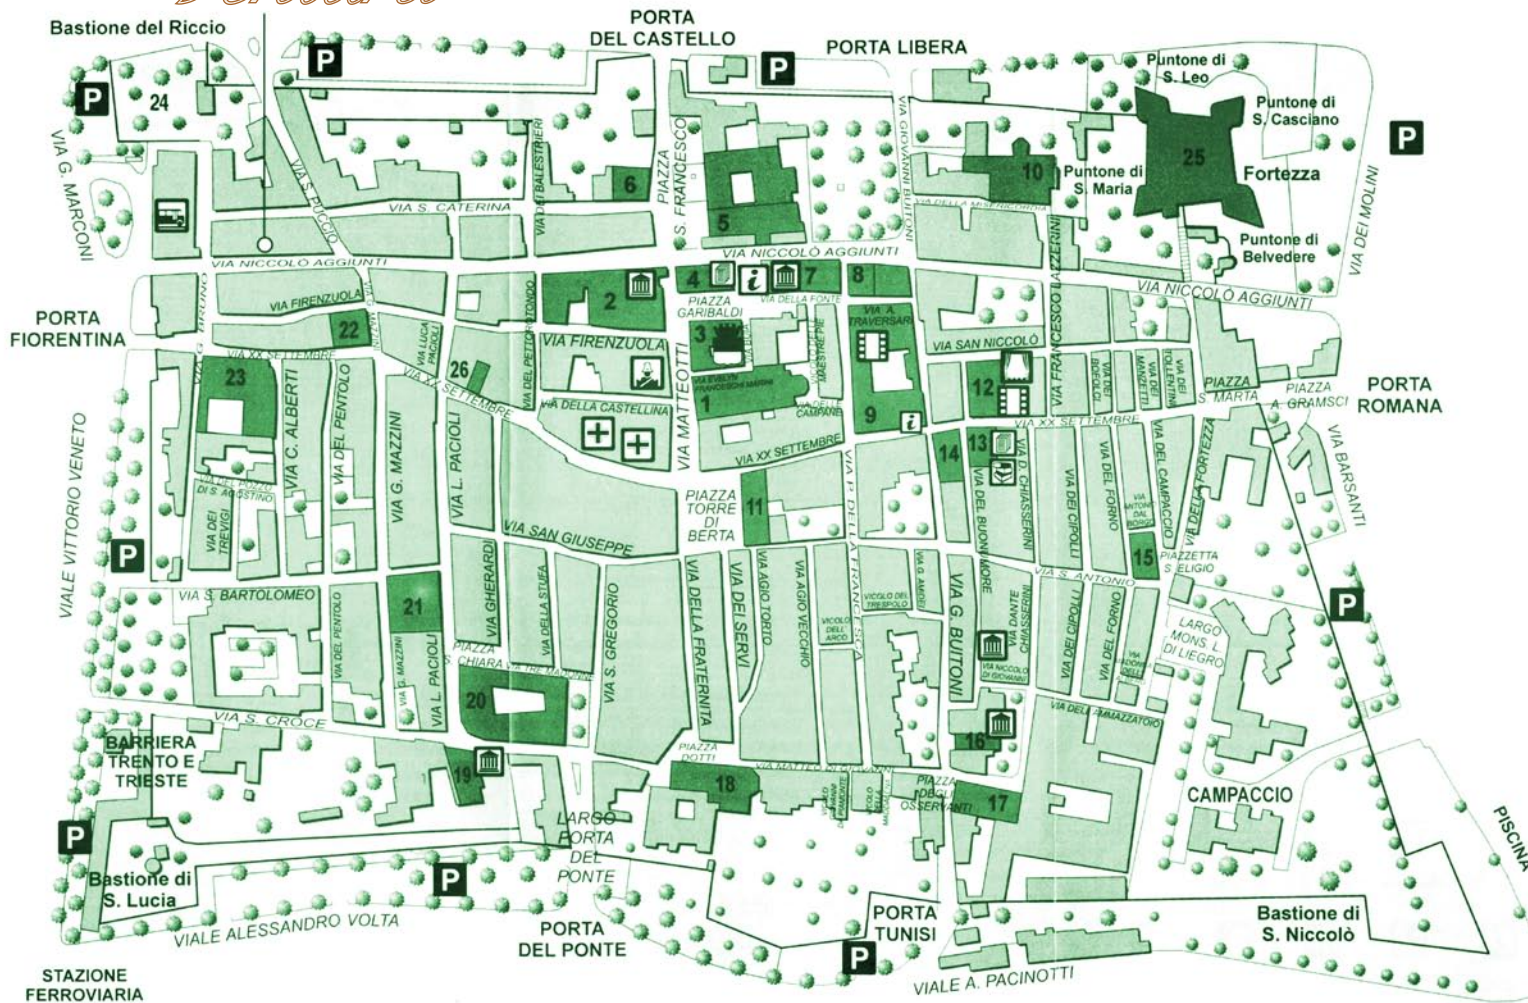

PIANTA DI SANSEPOLCRO

MONUMENTI

- 1 - Cattedrale
- 2 - Museo Civico
- 3 - Palazzo delle Laudi
- 4 - Palazzo Pretorio
- 5 - Chiesa di S.Francesco
- 6 - Santuario S.Maria delle Grazie
- 7 - Casa di Piero della Francesca
- 8 - Chiesa di S.Rocco
- 9 - Ex Seminario
- 10 - Ex Chiesa di S.Maria della Misericordia
- 11 - Palazzo Pichi
- 12 - Teatro Dante
- 13 - Palazzo Ducci del Rosso
- 14 - Palazzo Graziani
- 15 - Chiesa di S.Antonio Abate
- 16 - Ex Chiesa di S.Giovanni Battista e Museo della Vetrata Antica
- 17 - Ex Chiesa degli Osservanti
- 18 - Chiesa di S.Maria dei Servi
- 19 - Chiesa di S.Lorenzo
- 20 - Ex Chiesa e Convento di S.Chia
- 21 - Palazzo Aloigi-Luzzi
- 22 - Palazzo Alberti
- 23 - Chiesa di S.Agostino
- 24 - Cannoniere del Buontalenti
- 25 - Fortezza Medicea
- 26 - Chiesa del Buon Gesù

Municipio

Parcheggio

Informazioni

Autolinee

Musei

Vigili Urbani

Farmacia

Cinema